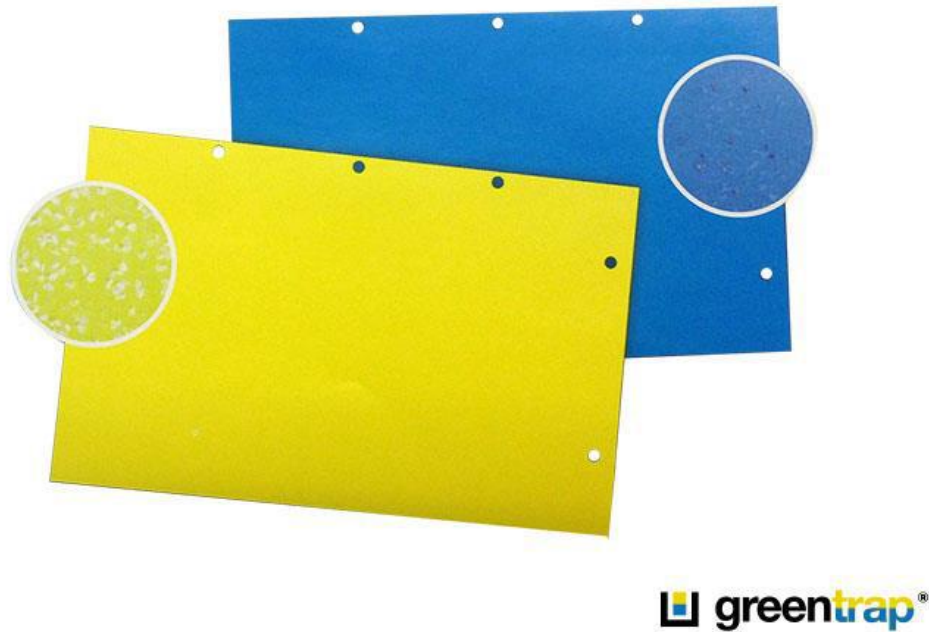

## DESCRIZIONE DEL PRODOTTO:

Fabbricati utilizzando solo materiali di prima qualità, i Greentrap posseggono una speciale colla che, oltre alla grande capacità catturante, ne facilita l'applicazione e il posizionamento. I colori vividi e brillanti attirano verso esso un alto numero di insetti.

## CARATTERISTICHE DEL PRODOTTO:

- lunghezza: 400mm
- larghezza: 245mm
- Colla secca/umida a lunga durata
- Colori intensi e luminosi per ottenere un alto numero di catture
- 3 diversi Colori disponibili: Giallo – Blu - Nero

## ROLLTRAP

Realizzato utilizzando I migliori materiali, si presentano facili da applicare e posizionare.

I colori brillanti attirano verso esso un alto numero di insetti , i quali verranno catturati dalla speciale colla di cui sono ricoperti.

### CARATTERISTICHE:

- lunghezza: 100 m
- larghezza: 300 mm
- Colla secca/umida a lunga durata
- Colori intensi e luminosi per ottenere un alto numero di catture
- 2 diversi Colori disponibili: Giallo, - Nero